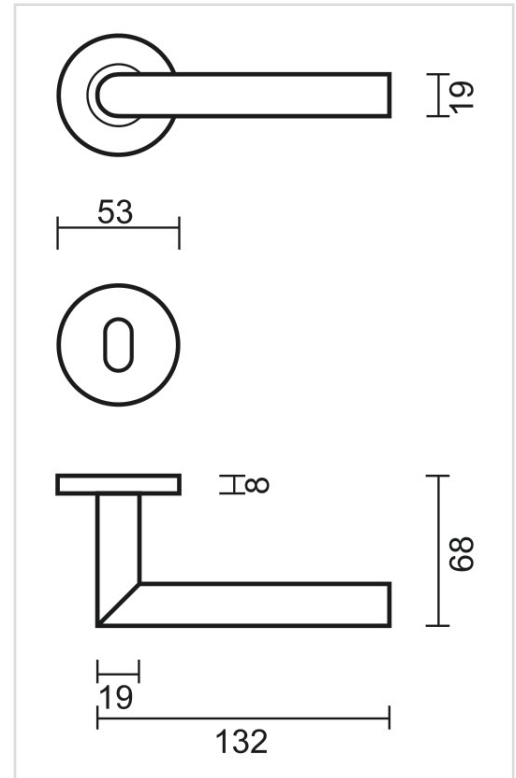

TECHNISCHE FICHE

DEURKRUK PRO I SHAPE 19MM WIT STRUCTUUR R+E

Artikelnummer	6.011.100
EAN Code	5414062 013420
Grondstof	Inox
Afwerking	Witte matte structuur poederlak
Deurdikte	- Bevestigingsmateriaal geschikt voor deurdikte van 38-45mm - Ook verkrijgbaar voor dikkere deuren
Eenheid	Per paar
Specificaties	- Krukrozas vast gemonteerd op de deurkruk - Geveerd - Patentbevestiging inbegrepen
Inhoud verpakking	- Set van 2 deurkrukken met 2 krukrozasen - 2 sleutelplaatjes - Bevestigingsmateriaal voor montage - Tige van 8x8mm