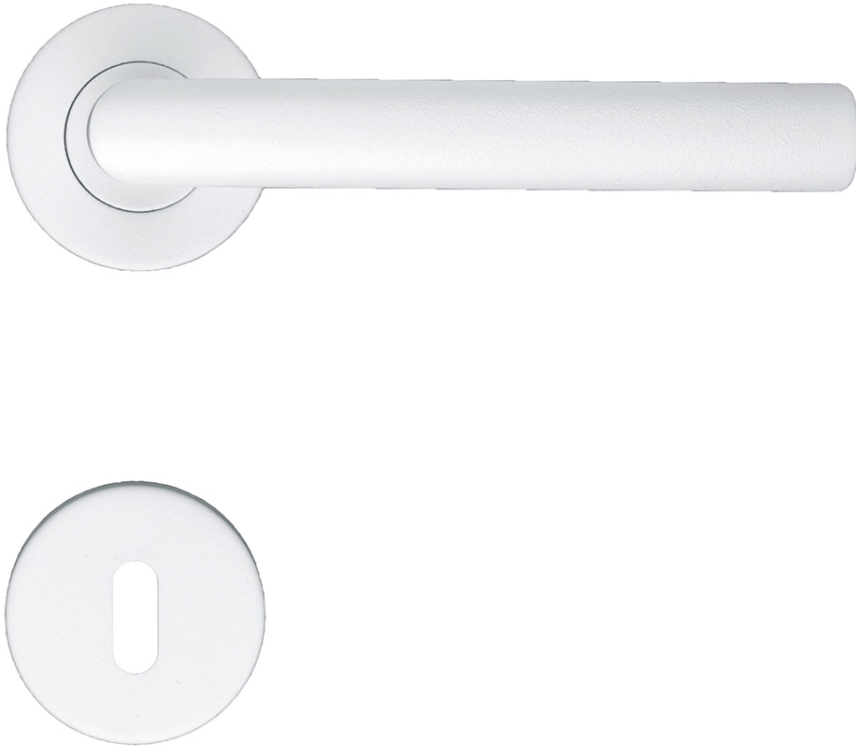

TECHNISCHE FICHE

DEURKRUK PRO I SHAPE 19MM WIT STRUCTUUR R+E

Artikelnummer	6.011.100
EAN Code	5414062 013420
Grondstof	Inox
Afwerking	Witte matte structuur poederlak
Deurdikte	- Bevestigingsmateriaal geschikt voor deurdikte van 38-45mm - Ook verkrijgbaar voor dikkere deuren
Eenheid	Per paar
Specificaties	- Krukrozas vast gemonteerd op de deurkruk - Geveerd - Patentbevestiging inbegrepen
Inhoud verpakking	- Set van 2 deurkrukken met 2 krukrozasen - 2 sleutelplaatjes - Bevestigingsmateriaal voor montage - Tige van 8x8mm